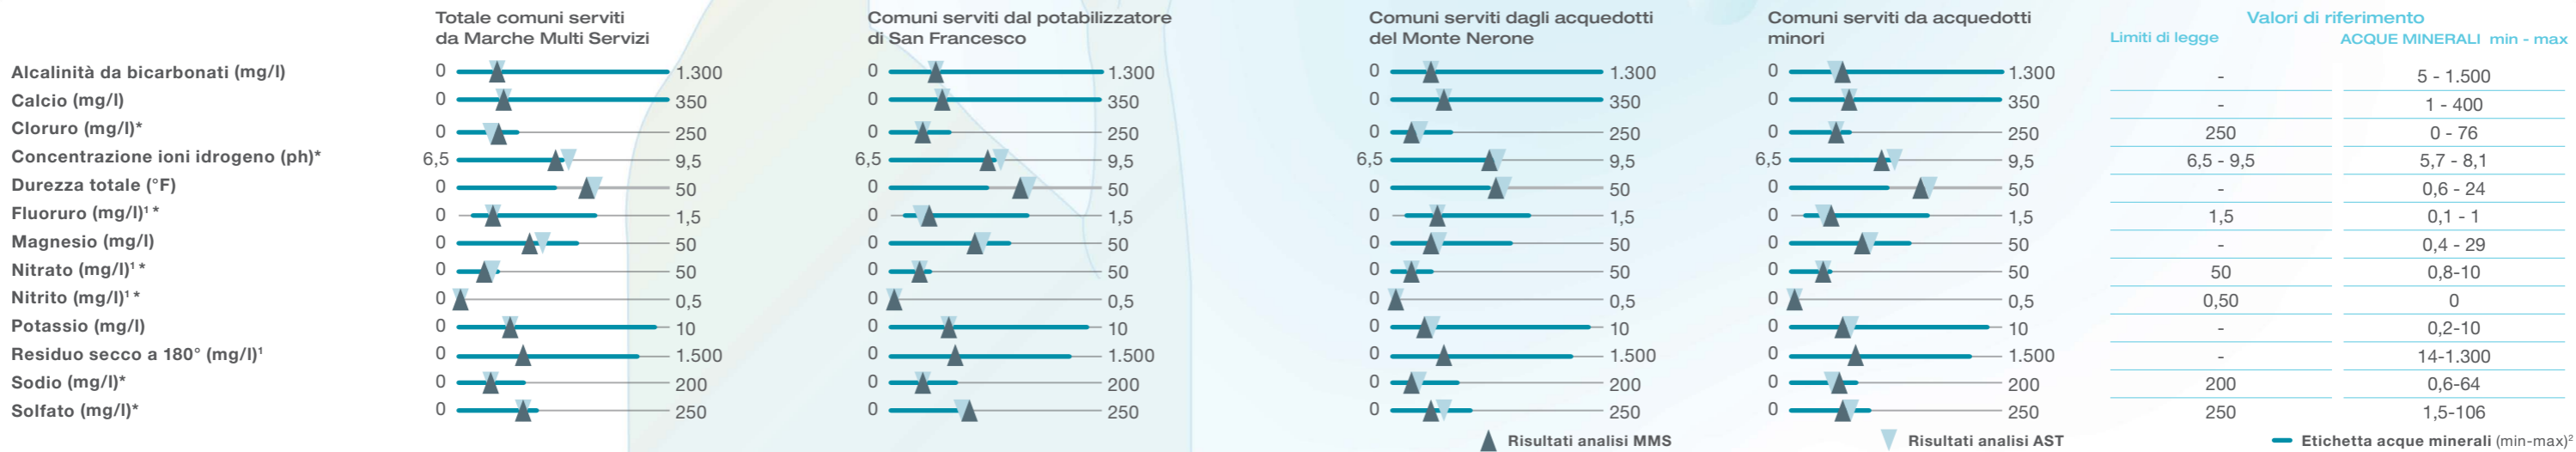

Etichetta dell'acqua del rubinetto: qualità comparabile con l'acqua in bottiglia